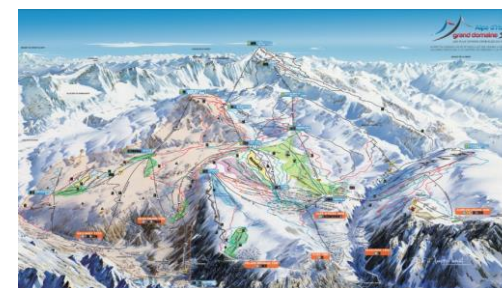

\* Verwarme skilockers bevinden zich bij de skilift Eau d'Olle Express (250m van het hotel)

Klik op de afbeelding voor de pistekaart